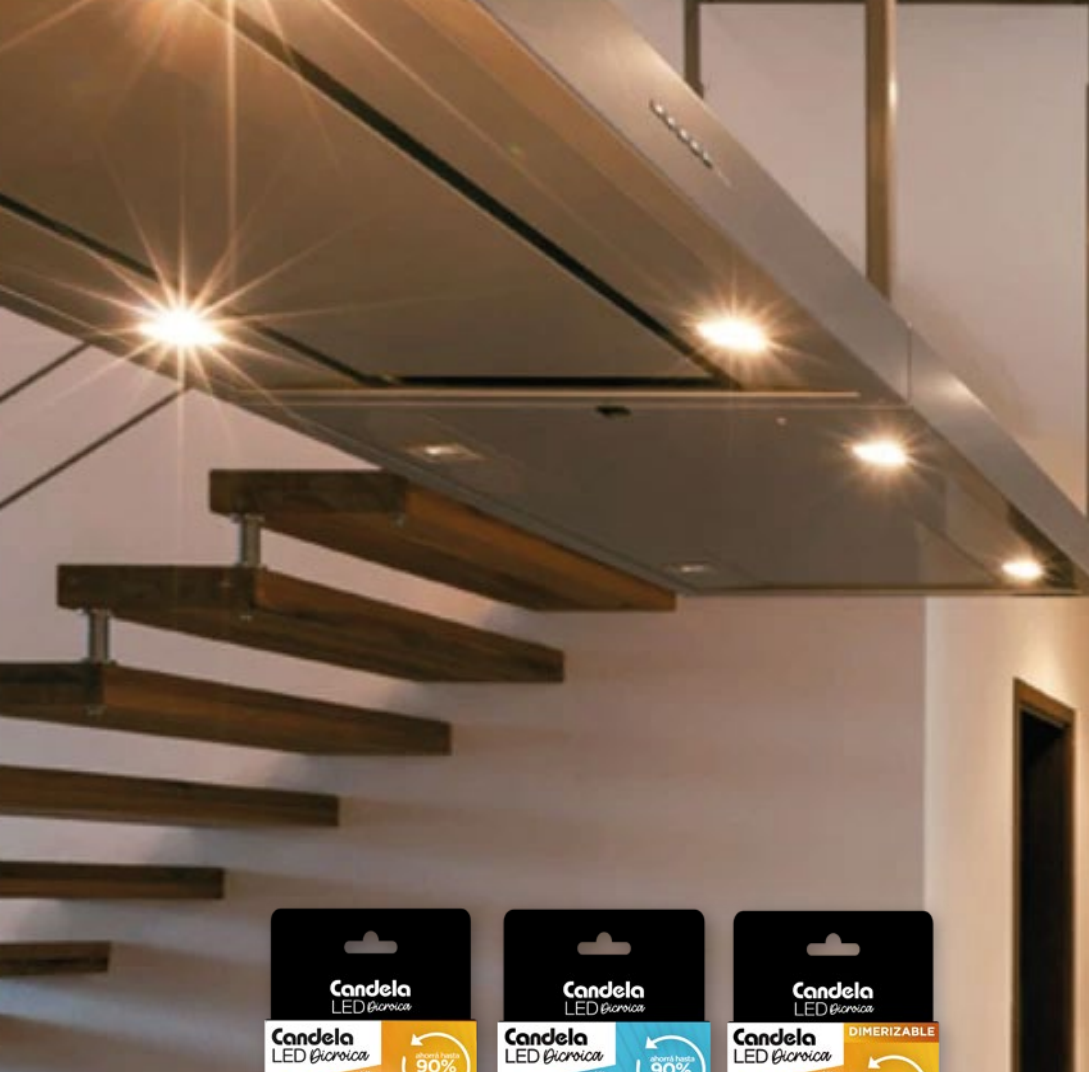

TECNOLOGÍA DE
**ÚLTIMA
GENERACION**

LED Dicroicas

CLÁSICAS Y DIMER

DE 5 Y 7W