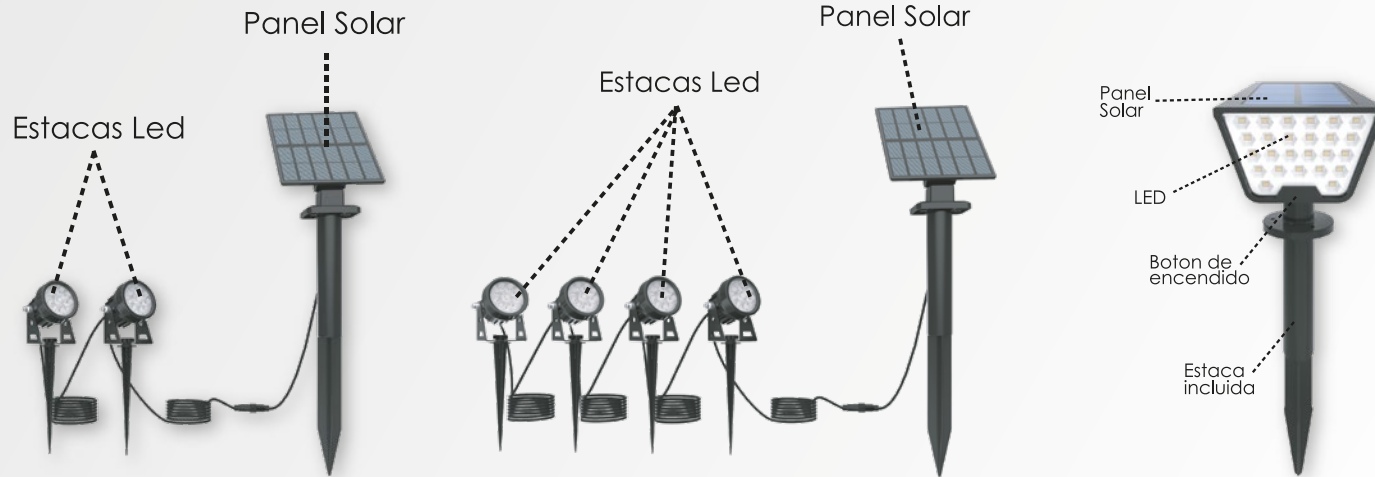

TECNOLOGÍA DE
**ÚLTIMA
GENERACION**

Linea Solar

ESTACAS
PROYECTOR
REFLECTOR

Las luminarias solares vienen listas para su uso y no generan ningún costo extra de instalación ya que no requieren energía eléctrica. Son resistentes a las lluvias y amigables con el medio ambiente. Cargan aún en días nublados por su larga duración y son ideal para zonas en donde no llega la energía eléctrica.

SISTEMA DE FOTOCELULA

Todas las luminarias solares Candela cuentan con sistema de FOTOCELULA. Esta tecnología cuando detecta luz se desactiva automáticamente y pone en modo carga. Cuando no hay luz, se activa. Depende cuál sea el modelo elegido, al sistema FOTOCELULA se le incorporan sensores de movimiento que activan la luz de apagado a encendido, inclusive algunos modelos cuando detectan movimiento pueden cambiar de encendido del 50% al 100%. Algunos modelos también cuentan con un botón de desactivado completo tanto con oscuridad o luz.

ESTACAS SOLARES

SISTEMA DE FOTOCELULA

APTO EXTERIOR

ENERGIA SOLAR

NOMBRE:	Estaca Solar Redonda x2	Estaca Solar Redonda x4	Estaca Solar Cuadrada x1
POTENCIA:	2w	4w	2w
GARANTÍA:	2 años	2 años	2 años
INCLUYE BATERÍA:	Sí - Batería Recargable de Litio	Sí - Batería Recargable de Litio	Sí - Batería Recargable de Litio
PROTECCIÓN IP:	IP65	IP65	IP65
CARGA:	6 - 8 Horas	6 - 8 Horas	6 - 8 Horas
VIDA ÚTIL:	1000 - 1500 Cargas y Descargas	1000 - 1500 Cargas y Descargas	1000 - 1500 Cargas y Descargas
MATERIAL CUERPO:	Aluminio	Aluminio	PVC
AUTONOMÍA:	8 - 10 Horas	8 - 10 Horas	8 - 10 Horas
UN. X BULTO:	20 unidades	16 unidades	50 unidades
COLOR:	Frío	Frío	Frío
EAN:	7798347083994	7798347084007	7798347084014
DUN:	17798347083991	17798347084004	17798347084011
CODIGO:	7384	7385	7386

REFLECTORES SOLARES

SISTEMA DE FOTOCELULA

APTO EXTERIOR

ENERGIA SOLAR

Cuenta con **Sistema de FOTOCELULA**. Esta tecnología cuando detecta luz se desactiva automáticamente y pone en modo carga. Cuando no hay luz, se activa.