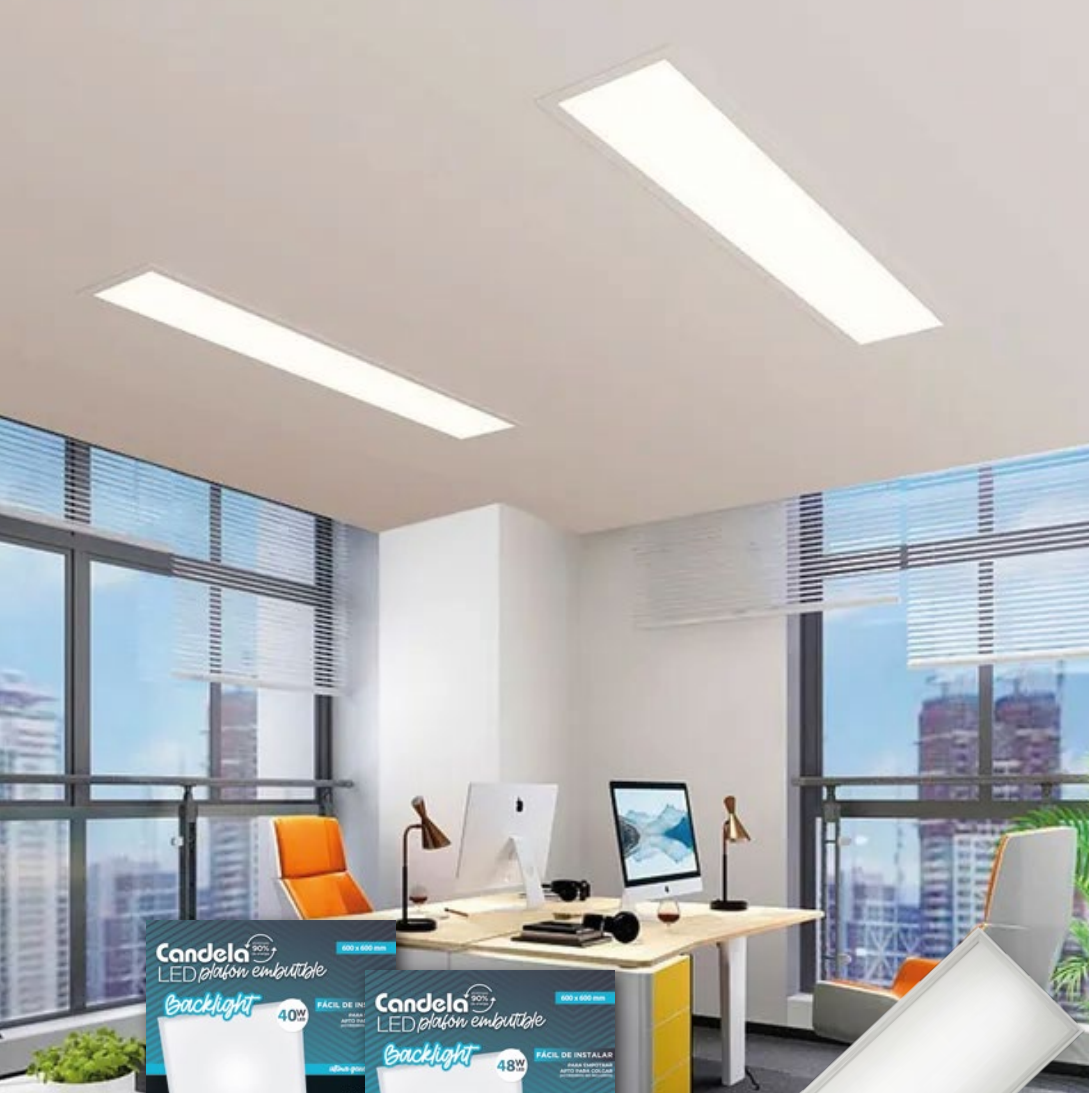

TECNOLOGÍA DE
**ÚLTIMA
GENERACION**

LED Paneles Backlight

60x60 - 30x120

MATERIAL PVC

Paneles LED cuadrados y rectangulares de embutir de fácil instalación. Con tecnología de última generación que protege las lámparas aún cuando la tensión de red varía. Su vida útil es de 25.000 horas. Ahorran hasta un 90% de energía y tiene garantía de 2 años.