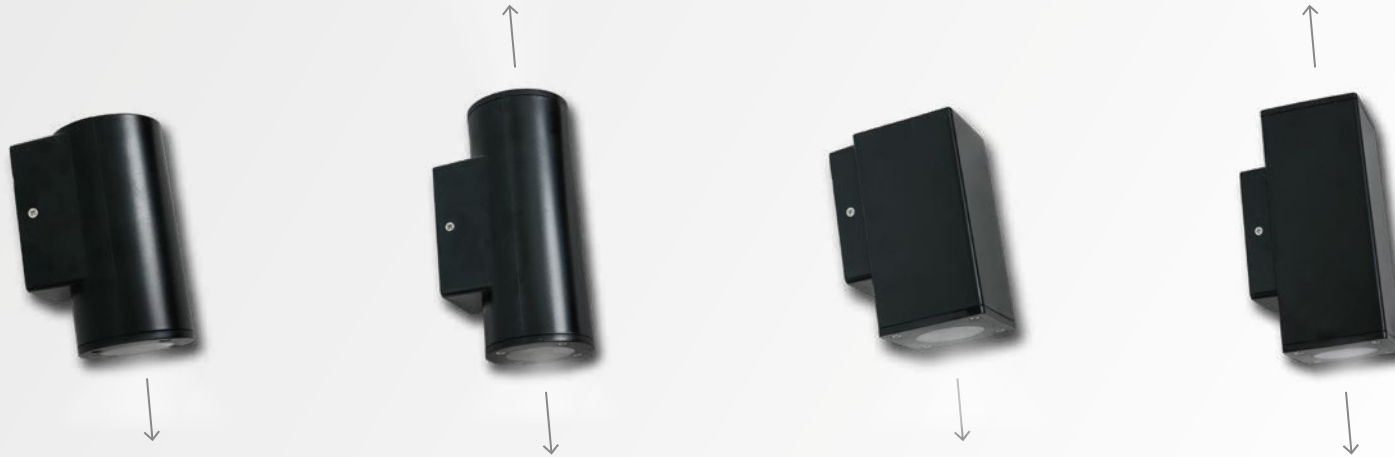

LUMINARIA DE PARED

MODELO:	Unidireccional - Redondo	Bidireccional - Redondo	Unidireccional - Cuadrado	Bidireccional - Cuadrado
TENSIÓN:	220-240v	220-240v	220-240v	220-240v
ZOCALO:	GU10	GU10	GU10	GU10
GARANTIA:	2 años	2 años	2 años	2 años
MATERIAL CUERPO:	ABS + PC	ABS + PC	ABS + PC	ABS + PC
PROTECCIÓN:	IP65	IP65	IP65	IP65
INCLUYE LAMPARA:	No	No	No	No
UN. X BULTO:	20 Unidades	20 Unidades	20 Unidades	20 Unidades
COLOR CUERPO:	Negro	Negro	Negro	Negro
EAN:	7798347083864	7798347083871	7798347083888	7798347083895
DUN:	17798347083861	17798347083878	17798347083885	17798347083892
CODIGO:	7361	7362	7363	7364