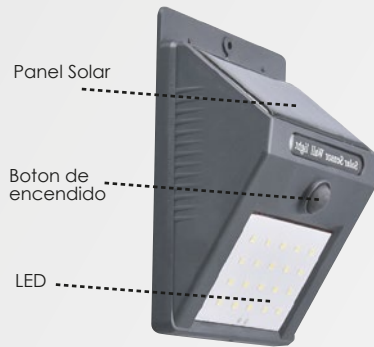

ESTACAS SOLARES

SISTEMA DE FOTOCELULA

APTO EXTERIOR

ENERGIA SOLAR

NOMBRE:	Estaca Solar Redonda x2	Estaca Solar Redonda x4	Estaca Solar Cuadrada x1
POTENCIA:	2w	4w	2w
GARANTÍA:	2 años	2 años	2 años
INCLUYE BATERÍA:	Sí - Batería Recargable de Litio	Sí - Batería Recargable de Litio	Sí - Batería Recargable de Litio
PROTECCIÓN IP:	IP65	IP65	IP65
CARGA:	6 - 8 Horas	6 - 8 Horas	6 - 8 Horas
VIDA ÚTIL:	1000 - 1500 Cargas y Descargas	1000 - 1500 Cargas y Descargas	1000 - 1500 Cargas y Descargas
MATERIAL CUERPO:	Aluminio	Aluminio	PVC
AUTONOMÍA:	8 - 10 Horas	8 - 10 Horas	8 - 10 Horas
UN. X BULTO:	20 unidades	16 unidades	50 unidades
COLOR:	Frío	Frío	Frío
EAN:	7798347083994	7798347084007	7798347084014
DUN:	17798347083991	17798347084004	17798347084011
CODIGO:	7384	7385	7386

REFLECTORES SOLARES

SISTEMA DE FOTOCELULA

APTO EXTERIOR

ENERGIA SOLAR

Cuenta con **Sistema de FOTOCELULA**. Esta tecnología cuando detecta luz se desactiva automáticamente y pone en modo carga. Cuando no hay luz, se activa.