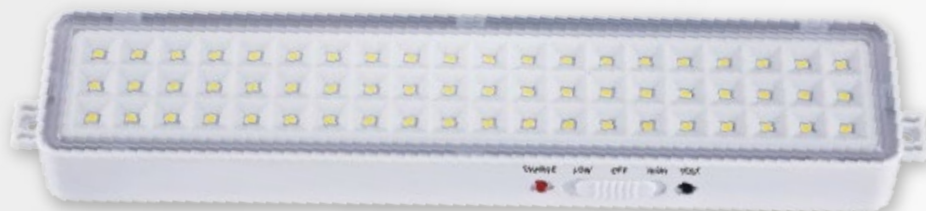

NOMBRE:	Luz De Emergencia 60 Leds
CANT LED:	60
TENSIÓN:	100-240v
MEDIDAS:	342 X 55 X 30 Mm
GARANTIA:	2 Años
MATERIAL CUERPO:	PVC
VIDA ÚTIL:	25.000 Horas
UN. X BULTO:	40 Unidades
COLOR:	Frío
EAN:	7798347082782
DUN:	17798347082789
CODIGO:	7270