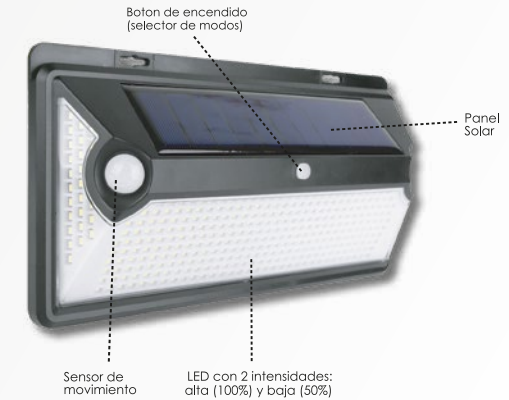

SISTEMA DE FOTOCELULA

Todas las luminarias solares Candela cuentan con sistema de FOTOCELULA. Esta tecnología cuando detecta luz se desactiva automáticamente y pone en modo carga. Cuando no hay luz, se activa. Depende cuál sea el modelo elegido, al sistema FOTOCELULA se le incorporan sensores de movimiento que activan la luz de apagado a encendido, inclusive algunos modelos cuando detectan movimiento pueden cambiar de encendido del 50% al 100%. Algunos modelos también cuentan con un botón de desactivado completo tanto con oscuridad o luz.

ESTACAS SOLARES

SISTEMA DE FOTOCELULA

APTO EXTERIOR

ENERGIA SOLAR

NOMBRE:	Estaca Solar Redonda x2	Estaca Solar Redonda x4	Estaca Solar Cuadrada x1
POTENCIA:	2w	4w	2w
GARANTÍA:	2 años	2 años	2 años
INCLUYE BATERÍA:	Sí - Batería Recargable de Litio	Sí - Batería Recargable de Litio	Sí - Batería Recargable de Litio
PROTECCIÓN IP:	IP65	IP65	IP65
CARGA:	6 - 8 Horas	6 - 8 Horas	6 - 8 Horas
VIDA ÚTIL:	1000 - 1500 Cargas y Descargas	1000 - 1500 Cargas y Descargas	1000 - 1500 Cargas y Descargas
MATERIAL CUERPO:	Aluminio	Aluminio	PVC
AUTONOMÍA:	8 - 10 Horas	8 - 10 Horas	8 - 10 Horas
UN. X BULTO:	20 unidades	16 unidades	50 unidades
COLOR:	Frío	Frío	Frío
EAN:	7798347083994	7798347084007	7798347084014
DUN:	17798347083991	17798347084004	17798347084011
CODIGO:	7384	7385	7386

REFLECTORES SOLARES

SISTEMA DE FOTOCELULA

APTO EXTERIOR

ENERGIA SOLAR

Cuenta con **Sistema de FOTOCELULA**. Esta tecnología cuando detecta luz se desactiva automáticamente y pone en modo carga. Cuando no hay luz, se activa.